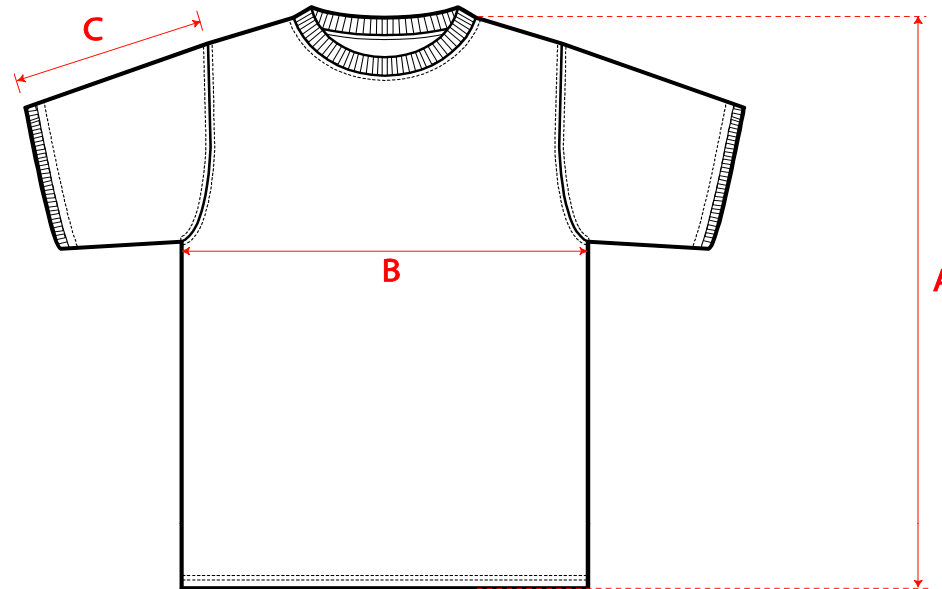

LEM1269

L&S T-shirt Crewneck cot/elast SS for him

Sizes (cm)	XS	S	M	L	XL	XXL	3XL	4XL	6XL
A Body length from HSP	-	72	74	76	78	80	82	-	-
B 1/2 Body width	-	47,5	49,5	51,5	53,5	55,5	57,5	-	-
C Sleeve length	-	19,5	20,5	21,5	22,5	23,5	24,5	-	-
Tolerance +/-	-	5%	5%	5%	5%	5%	5%	-	-